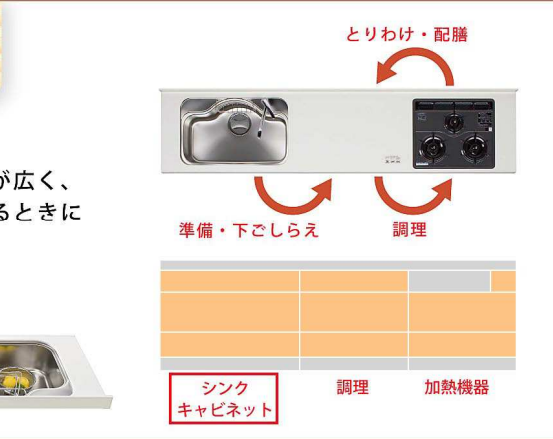

扉カラーバリエーション  
スイージーセレクトパック トリコタイプ

無垢フラット浮造り  
ニュージーパイン®の良質な無垢材を、浮造り加工しました。  
木の年輪を立体的に浮き立たせ、素材の魅力を見た目や感触で味わえます。

□ホワイト(WH)

☑ナチュラル(NL)

□ミディアムブラウン(MB)

取っ手  
P型取手  
吊戸と小引出しはつまみになります。

【ワイドスペーススタイル】  
**Wide Space Style**

「広いスペースで調理したい。」  
コンロとシンクの間に設けた作業スペースが広く、食材の下ごしらえや、手の込んだ調理をするときに使いやすいタイプです。

加熱機器  
ガス加熱機器  
HDGH020-6(A/L)N-VG  
DW32N3WTSKSV WO

ガラスストッププレート  
天面間口 600  
天面色未定色  
シルバー  
水無面焼  
大火力バーナー左右

左右バーナー両方に、便利な温調機能、自動湯沸かし機能、炊飯機能を搭載。  
対応ガス種 12A, 13A, LPG

水栓  
浄水器一体型水栓 (eco)  
HDFC009-SH  
F426 WO

節水  
節湯B  
節湯C1

5物質除去の浄水性能。中空糸膜で一般細菌や濁りを除去。

レンジフード  
スリムタイプシロッコファンレンジフード  
WBS-902AMS17WO

シルバー

整流板装着で油煙の捕集率アップ。  
お手入れしやすいパーリングフィルター付

食器洗い乾燥機  
HDDR014-CHP-V  
RKW-404A-SVWO

シルバー  
間口 45cm  
コンパクトタイプ  
5人分 37点

業界初、洗浄性が高まったサークルラック。使いやすさを追求したスムーズラック(下カゴ)。押すだけで運転開始クイックスタート機能。

奥行き650  
D:650mm

人工大理石グラニト  
グラニトホワイト

Iシンク  
取り外し可能 洗剤カゴ

ステンレスのなめらかな質感を大切に定番タイプのシンク。取り外しができる洗剤カゴを標準装備しています。